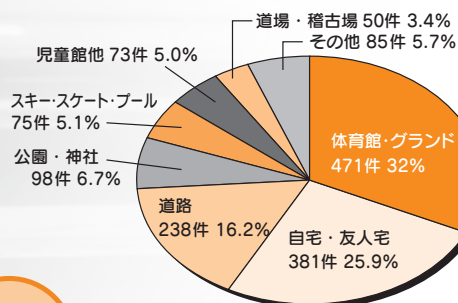

会場 湯瀬ホテル

参加費 無料

シンボルマークが決定しました

この度、平成23年度開催「東北ブロック研究大会秋田大会」のシンボルマークを募集しましたところ、56点の応募作品が寄せられました。力作揃いの中からつぎの作品が大会シンボルマークに決定いたしましたのでご紹介いたします。

また、創案趣旨が本会の活動目標と同じことから、秋田県PTA連合会の新シンボルマークとしても使用させていただくことにしました。

PTAのPは人、温かい太陽をあらわし、Tは子供のような若木、Aは私たちの郷土をあらわす秋田杉。家庭・学校・地域みんなで子供を育てるPTAの願いを込めております。(羽後町立西馬音内小学校 PTA 柴田知之)

秋田県PTA連合会 新シンボルマーク(上) 第43回東北ブロック研究大会 秋田大会シンボルマーク(下)

URL変更のお知らせ

7月より本会URLが変更となりました。お手数ですが設定の変更をお願いいたします。

<http://www.pta-akita.com>

秋田県PTA安全互助会から

平成21年度 児童・生徒・PTA会員の事故実態

		平成20年度	平成21年度
傷害	児童・生徒	1,774	1,471
	PTA会員	53	38
賠償	児童・生徒	88	84
	PTA会員	2	1
数 件 総		1,917	1,594

ケガをした場所

児童生徒の
傷害事故 **1,471件**

◎態様

- 遊戯中.....525
- スポ小活動中.....423
- 自転車事故.....181
- 日常生活.....194
- 他スポーツ中.....71
- スキー・スケート...74
- PTA行事中.....3
- うち交通事故.....42

PTA会員の
傷害事故 **38件**

◎PTA行事

- バレーボール.....15
- 野 球.....6
- 運動会・親子レク.....17