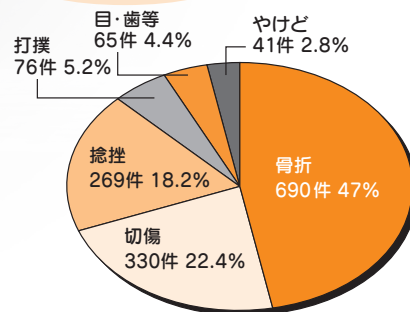

ケガをした場所

児童生徒の
傷害事故 **1,471件**

◎態様

- 遊戯中.....525
- スポ小活動中.....423
- 自転車事故.....181
- 日常生活.....194
- 他スポーツ中.....71
- スキー・スケート...74
- PTA行事中.....3
- うち交通事故.....42

PTA会員の
傷害事故 **38件**

◎PTA行事

- バレーボール.....15
- 野 球.....6
- 運動会・親子レク.....17

◎ケガの内容

- 捻挫.....20
- 骨折.....8
- 腱断裂.....6
- 切傷.....3
- 打撲.....1

賠償事故 **85件**

◎児童生徒/賠償内容...84

- 車の破損.....39
- ガラスの破損.....18
- 眼鏡を壊す.....11
- 人にけがをさせる.....3
- その他の物損.....13

◎PTA行事.....1

- 行事片付け中の非常灯の破損

ケガの内容